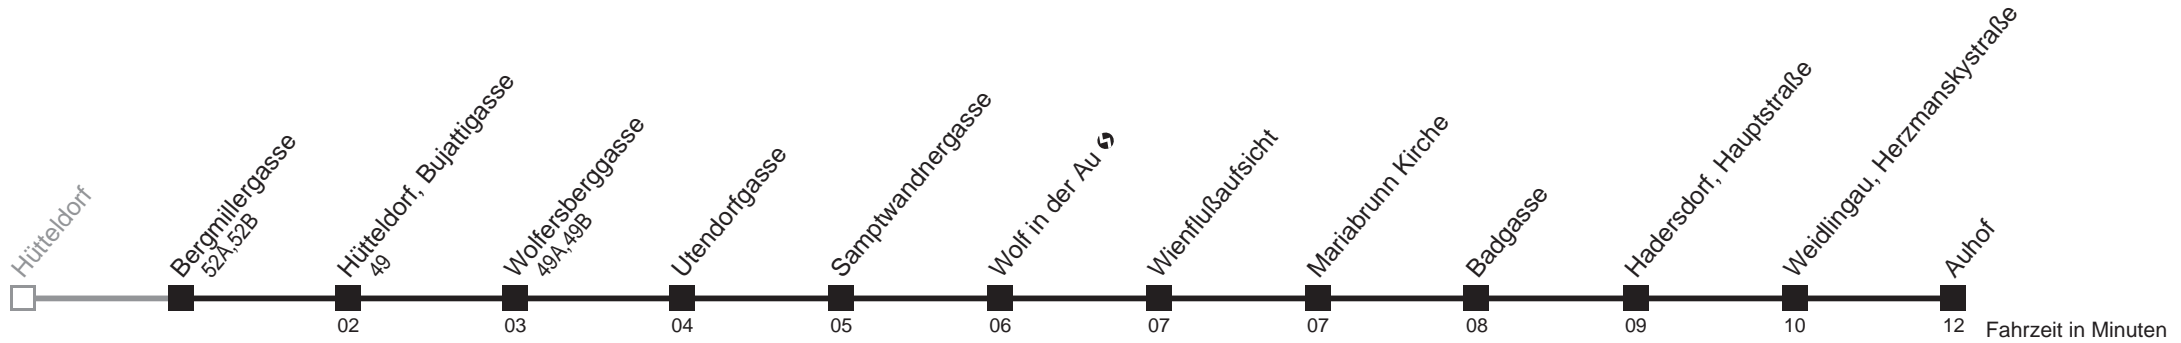

## Sonn- und Feiertag

5	
6	32
7	
8	02
9	32
10	32
11	32
12	32
13	32
14	
15	32
16	32
17	32
18	32
19	32
20	
21	32
22	
23	02

Holen Sie sich die  
aktuellen Abfahrtszeiten  
auf Ihr Handy  
[m.qando.at/qr/00560](https://m.qando.at/qr/00560)

## Bergmillergasse → Auhof

Ihr Kurzstreckenfahrtschein gilt bis  
Mariabrunn Kirche